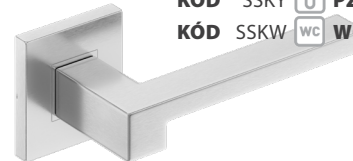

**METRO** 16|350**KÓD METRK**

nerez | nerez

SKLADOM KÓD SSKK 0 BB 5,00|110
 KÓD SSKY 1 PZ 5,00|110
 KÓD SSKW WC WC 9,50|220

**SAPPHIRE** 15|340**KÓD SNOK**

nerez | nerez

SKLADOM KÓD SSKK 0 BB 5,00|110
 KÓD SSKY 1 PZ 5,00|110
 KÓD SSKW WC WC 9,50|220