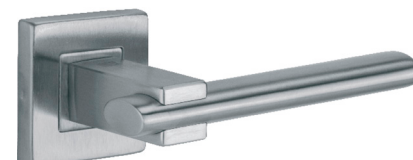

25,50 €
520,00 Kč

inox | inox

BB 4,50|120
PZ 4,50|120
WC 18,20|380

JÚLIA

39,00 €
945,00 Kč

chróm | chrom

BB 9,50|156
PZ 9,50|156
WC 9,50|156

FLIP BB