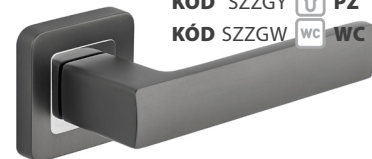

TREND 17|380

KÓD ZBRZG
chróm/graft | chrom/grafit

DO 7 DNÍ
KÓD SZZGK ☐ BB 7,00|153
KÓD SZZGY ☐ PZ 7,00|153
KÓD SZZGW ☐ WC WC 10,40|223