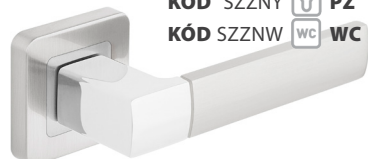

TREND 17|380

KÓD ZBRZN
nikel/satén | nikl/satén

SKLADOM
KÓD SZZNK ☐ BB 6,50|140
KÓD SZZNY ☐ PZ 6,50|140
KÓD SZZNW ☐ WC WC 9,50|210