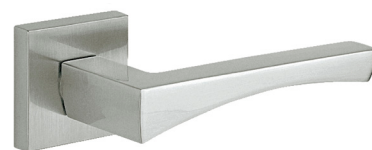

ONYX Q

35,00 €
680,00 Kč

nikel-satyna
nikl-satyna

BB 10,80|209
PZ 10,80|209
WC 16,90|325