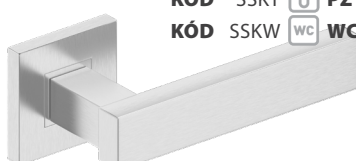

ONYX 15,50|350

KÓD SOK

nerez | nerez

SKLADOM KÓD SSKK 0 BB 5,00|110
KÓD SSKY 1 PZ 5,00|110
KÓD SSKW WC WC 9,50|220