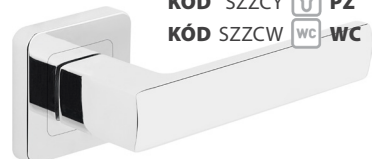

TREND 17|380

KÓD ZBRZC
chróm lesklý | chrom lesklý

DO 7 DNÍ
KÓD SZZCK ☐ BB 6,50|140
KÓD SZZCY ☐ PZ 6,50|140
KÓD SZZCW ☐ WC WC 9,50|210