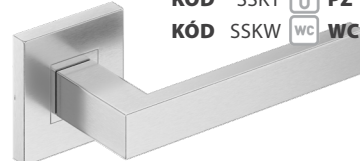

TOPAZ 12,50|280

KÓD STK

nerez | nerez

SKLADOM KÓD SSKK 0 BB 5,00|110
KÓD SSKY 1 PZ 5,00|110
KÓD SSKW WC WC 9,50|220