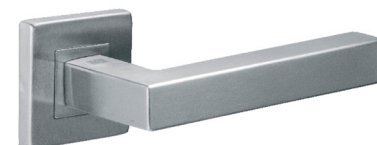

18,00 €
360,00 Kč

antracit / chróm
antracit / chrom

BB 7,40|148
PZ 7,40|148
WC 10,10|200

QUATTRO

25,00 €
520,00 Kč

inox | inox

BB 5,80|120
PZ 5,80|120
WC 19,30|380

BURGAS