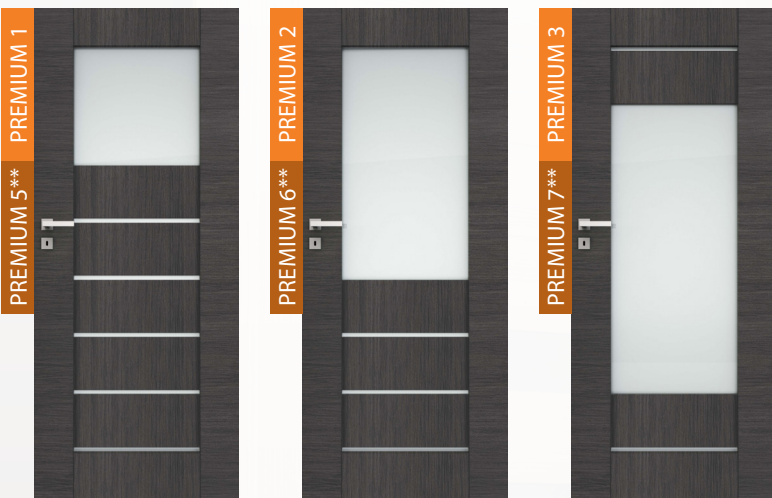

od
205,00 €
komplet so zárubňou
75 - 180 mm

od
220,00 €
komplet so zárubňou
180 - 300 mm

od **4500,00 Kč**

od **4800,00 Kč**

* záklop TOP: 60 mm (T63) / 80 mm (T80)

kľučky na výber / kliky na výber

Diana
10,00 € / 210,00 Kč

Prima
13,00 € / 280,00 Kč

Topaz
12,50 € / 260,00 Kč

uvedená cena je vrátane rozety /bb,pz,wc/

biela štruktúra	biela matná	biela borovica	brest sibírsky	dub pieskový	dub bielený ryfla	dub vintage	jaseň	orech tmavý ryfla
bílá štruktúra	bílá matná	borovice bílá	jilm sibírsky	dub pískový	dub bělený ryfla	dub vintage	jasan	orech tmavý ryfla
dub zlatý ryfla	orech karamelový	jilm tabac	jilm antracit	dub šedý ryfla	wenge tmavé	šedá ryfla	černá ryfla	
dub zlatý ryfla	orech karamelový	brest tabac	brest antracit	dub sivý ryfla	wenge tmavé	sivá štruktúra	čierna štruktúra	

Premium:

do 180 mm

205,00 €
4500,00 Kč

do 300 mm

220,00 €
4800,00 Kč

3D:

do 180 mm

205,00 €
4500,00 Kč

do 300 mm

220,00 €
4800,00 Kč

dub grand	brest	orech americký
dub grand	jilm	orech americký
dub poľský 3D	eben	
dub poľský 3D	eben	

DRE PREMIUM