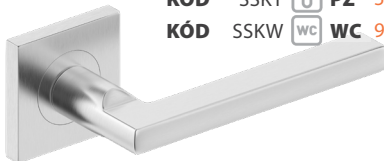

METRO 16|350

KÓD METRK

nerez | nerez

SKLADOM KÓD SSKK 0 BB 5,00|110
KÓD SSKY 1 PZ 5,00|110
KÓD SSKW WC WC 9,50|220