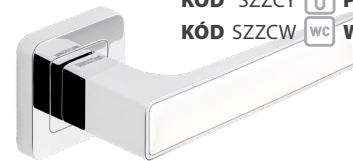

DECO 33|750

KÓD DCPBI

chróm lesklý/biela | chrom lesklý/bílá

SKLADOM KÓD SZZCK 0 BB 6,50|140
KÓD SZZCY 1 PZ 6,50|140
KÓD SZZCW WC WC 9,50|210