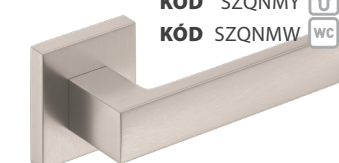

CUBE Q 29|640

KÓD ZCUKNM
nikel matný, kartáčovaný | nikl matný, kartáčovaný

DO 7 DNÍ
KÓD SZQNMK ☐ BB 9,50|210
KÓD SZQNMY ☐ PZ 9,50|210
KÓD SZQNMW ☐ WC WC 16,50|370