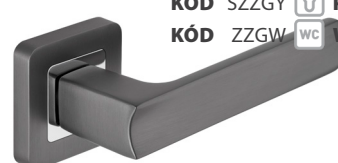

IBIZA 18|380

KÓD ZIBZG
graft/chróm | grafit/chrom

SKLADOM
KÓD SZZGK ☐ BB 7,00|153
KÓD SZZGY ☐ PZ 7,00|153
KÓD ZZGW ☐ WC WC 10,40|223