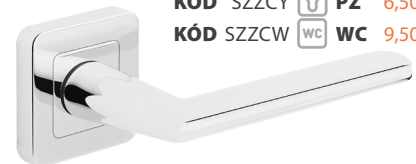

ISKRA 17|380

KÓD ZSLZC
chróm lesklý | chrom lesklý

DO 7 DNÍ
KÓD SZZCK ☐ BB 6,50|140
KÓD SZZCY ☐ PZ 6,50|140
KÓD SZZCW ☐ WC WC 9,50|210