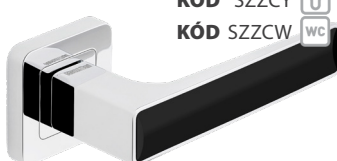

DECO 33|750

KÓD DPCZB

chróm lesklý/čierna | chrom lesklý/černá

DO 7 DNÍ KÓD SZZCK 0 BB 6,50|140
KÓD SZZCY 1 PZ 6,50|140
KÓD SZZCW WC WC 9,50|210